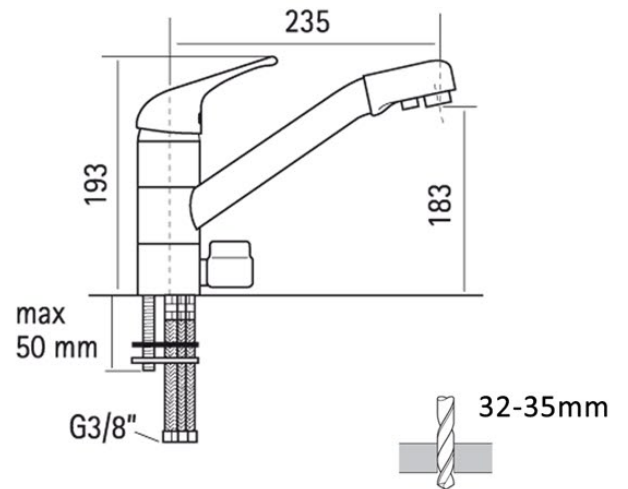

EWO Gourmet - Misch-Batterien

Elégance standard
GE-64

Elégance idéal
GE-271/CR
GE-271/NG

Elégance deluxe
GE-88/CR
GE-88/NG

Single standard GS-315/CR

Single deluxe GE-235/NG

315

235

64/1P

88KG

271