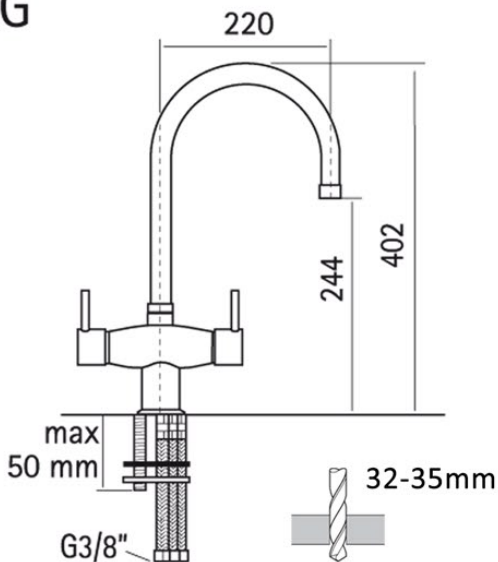

EWO Gourmet - Mitigeurs

Elégance standard
GE-64

Elégance idéal
GE-271/CR
GE-271/NG

Elégance deluxe
GE-88/CR
GE-88/NG

Single standard GS-315/CR

Single deluxe GE-235/NG

315

235

64/1P

88KG

271