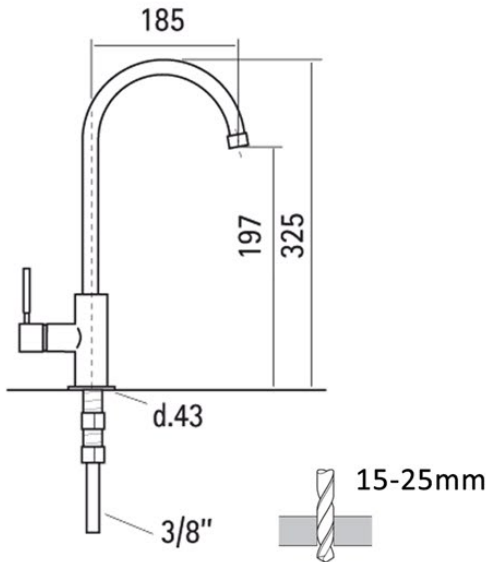

EWO Gourmet - Mitigeurs

Elégance standard
GE-64

Elégance idéal
GE-271/CR
GE-271/NG

Elégance deluxe
GE-88/CR
GE-88/NG

Single standard GS-315/CR

Single deluxe GE-235/NG

315

235

64/1P

88KG

271