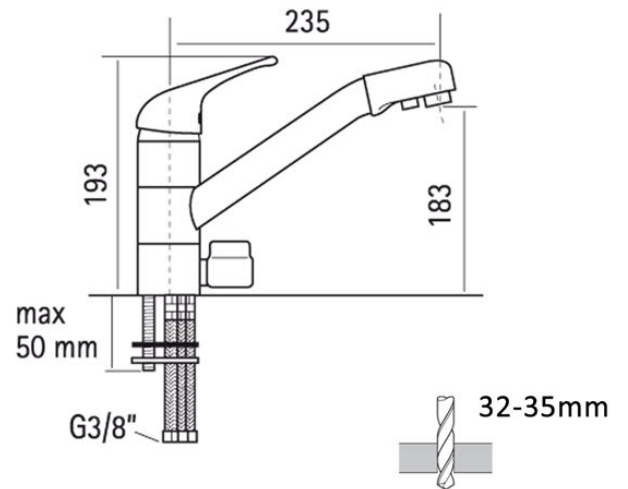

EWO Gourmet - Mitigeurs

Elégance standard
GE-64

Elégance idéal
GE-271/CR
GE-271/NG

Elégance deluxe
GE-88/CR
GE-88/NG

Single standard GS-315/CR

Single deluxe GE-235/NG

315

235

64/1P

88KG

271