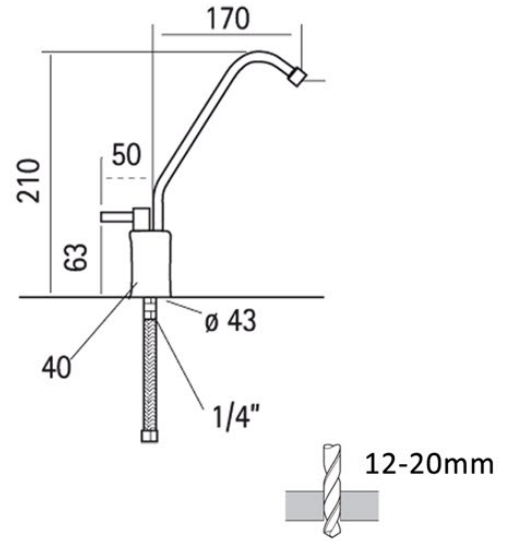

EWO Gourmet - Mitigeurs

Elégance standard
GE-64

Elégance idéal
GE-271/CR
GE-271/NG

Elégance deluxe
GE-88/CR
GE-88/NG

Single standard GS-315/CR

Single deluxe GE-235/NG

315

235

64/1P

88KG

271