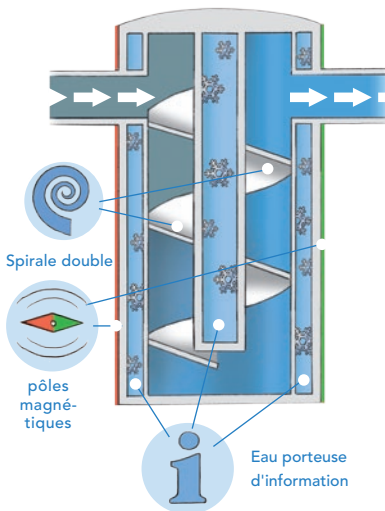

CLASSIC

Vivification d'eau potable et sanitaire

Vue en coupe CLASSIC:

Alimente l'ensemble de la maison en eau vivifiée / activée. Que ce soit pour la cuisine, la baignoire, la douche, le lave-linge ou tout autre appareil raccordé à une arrivée d'eau. Lorsque vous possédez un appareil EWO vous apprécierez constamment la qualité d'une eau parfaitement activée à chaque robinet. Que celle-ci stagne depuis longtemps dans la canalisation, ou que la quantité d'eau demandée soit importante, cela n'a aucune importance. Choyez votre peau sous la douche avec l'eau vivifiée ou faites le plein d'énergie de la nature dans votre baignoire. Etanchez votre soif avec de l'eau activée et rafraîchissante.

Installation sur l'arrivée d'eau de la maison avec des filtres en amont

Sens du débit ->>

EWO CLASSIC		Données techniques										
Dimension	inch	3/8"	1/2"	3/4"	1"	5/4"	6/4"	2"	2,5"	3"	4"	6"
Largeur nominale	DN	10	15	20	25	32	40	50	65	80	100	150
Pression max.	bar	15	15	15	15	15	15	15	15	15	15	15
Température d'utilisation	°C	1-90	1-90	1-90	1-90	1-90	1-90	1-90	1-90	1-90	1-90	1-90
Débit max.	l/s	0,6	1	2	3	5	6	9	12	14	20	30
Perte de pression	bar	0,5	0,5	0,5	0,5	0,5	0,5	0,5	0,5	0,5	0,5	0,5
Hauteur/longueur	mm	130	155	180	210	300	340	445	445	540	590	650
Diamètre	mm	47	60	85	105	130	154	168	168	200	250	355
Encombrement sans raccords	mm	70	80	98	115	146	165	180	180	340 avec bride	400 avec bride	selon exigence
Poids	kg	0,7	1	2,5	4	7,5	11,5	16,5	17	29	45	/